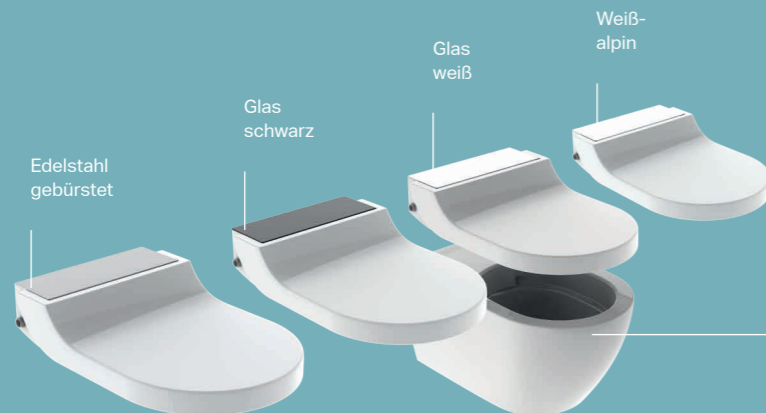

AQUACLEAN TUMA COMFORT IST MIT VIER DESIGN-ABDECKUNGEN ERHÄLTlich:

AquaClean Tuma WC-Aufsatz mit handelsüblicher Keramik

GEBERIT AQUACLEAN TUMA ÜBERRASCHEND VIELSEITIG

AUSSTATTUNG AQUACLEAN TUMA
COMFORT UND CLASSIC

- WhirlSpray-Duschtechnologie mit fünf regulierbaren Druckstufen
- Spülrandlose WC-Keramik
- Individuell einstellbare Duscharmposition
- Einstellbare Duschwassertemperatur
- Oszillierende Dusche
- Entkalkungsfunktion
- SoftClosing-Funktion
- QuickRelease-Funktion für WC-Deckel
- Energiesparfunktion
- Geberit Home App

ZUSÄTZLICHE KOMFORTFUNKTIONEN
AQUACLEAN TUMA COMFORT

- Übersichtliche und handliche Fernbedienung
- Sanft reinigende Ladydusche
- WC-Sitz-Heizung
- Föhn
- Geruchsabsaugung
- Benutzererkennung

KeraTect®