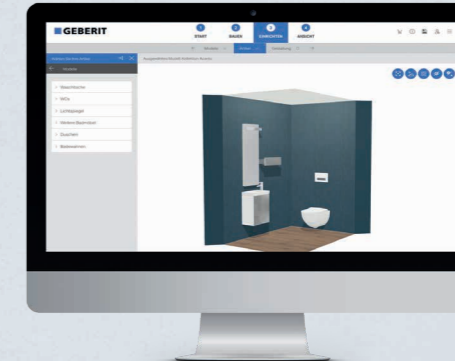

↑
3D-BADPLANNER
Bauen Sie den Grundriss Ihres Bads nach. Und testen Sie in 3D, wie gut Ihr Wunschbad hineinpasst, wie Sie Ihre Wunschprodukte am besten in Ihrem Badgrundriss platzieren.

badplaner.geberit.at

↑
BETÄTIGUNGSPLATTEN-SHOWROOM
Entdecken Sie die Vielfalt der Geberit Betätigungsplatten und finden Sie das Modell, das genau in Ihr Bad passt.

betaetigungsplatten.geberit.at