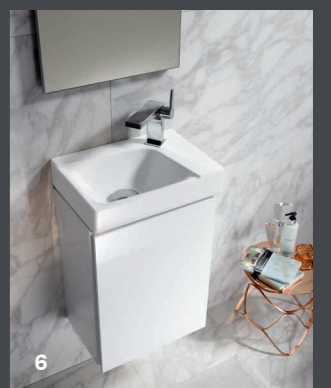

6

1 Die fließend geschwungene Beckenform steht in spannendem Kontrast zur klar geometrischen Außenkontur der Geberit Xeno² Waschtische. 2 Exklusive Einrichtungskonzepte lassen sich auch mit wenig Raum verwirklichen. 3 Mit Geberit Xeno² lassen sich außergewöhnliche Badwelten gestalten. 4 Klare Linie: schlanke geometrische Waschtische, grifflose Möbelfronten. 5 Außergewöhnlich: asymmetrische Beckenform mit seitlicher und hinterer Ablage. 6 Die asymmetrische Beckenform erlaubt interessante Lösungen für kleine Räume.