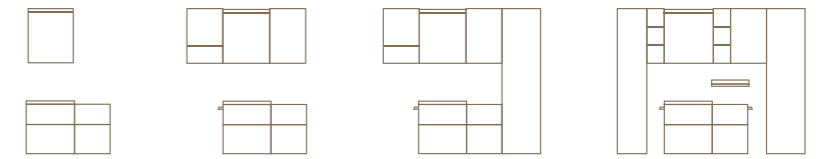

↑
KOMBINATIONSMÖGLICHKEITEN MIT
GEBERIT OPTION PLUS SPIEGELELEMENTEN

Die Lichtspiegel und Spiegelschränke der Produktreihe Geberit Option Plus harmonieren perfekt mit der Badserie Geberit iCon. Sie bieten vielseitige Möglichkeiten, den Waschplatz perfekt auszuleuchten, oder auch mit zusätzlichen Komfortfunktionen und mehr Stauraum aufzuwerten. Mehr Information im Kapitel „Lichtspiegel und Spiegelschränke“.

SUPERSCHLANK
Möbelwaschtische im SlimRim
Design mit nur 1,5 cm Randhöhe*.

SCHLANK
Waschtische im LightRim Design
mit 5,5 cm Randhöhe.

STANDARD
Standardwaschtische mit 9 cm
Randhöhe.