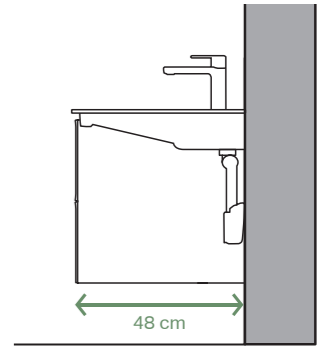

WENN DESIGN UND FUNKTION EINS WERDEN

WASCHTISCH-VIELFALT MIT INNOVATIVEM ABLAUF

Die Geberit ONE Waschtische mit horizontalem Ablauf verbinden höchste Designansprüche mit einzigartiger Funktionalität.

Der horizontale Waschtischablauf ist an das Design der Waschtische angepasst und geschickt am hinteren Rand des Beckens platziert. Seine innovative Technik schafft mehr Platz in den Schubladen des Waschtischunterschrankes. Durch die Versetzung nach hinten ist er nicht dem Wasserstrahl ausgesetzt. Das verhindert ein Rückspritzen aus dem Abfluss. Es bilden sich deutlich weniger Wasser- und Kalkrückstände und der Reinigungsaufwand reduziert sich. Eine Magnetfixierung hält die Blende exakt in Position. Sie lässt sich mit einem Handgriff abnehmen, um den daran befestigten Kammeinsatz zu reinigen. In einer Variante mit verdeckter Überlauflösung und Standarmatur ist auch das Stauen von Wasser im Waschtisch möglich.