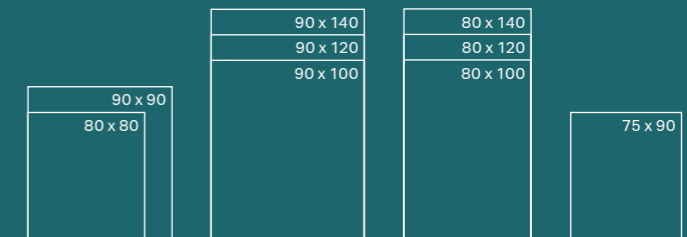

Angaben in cm