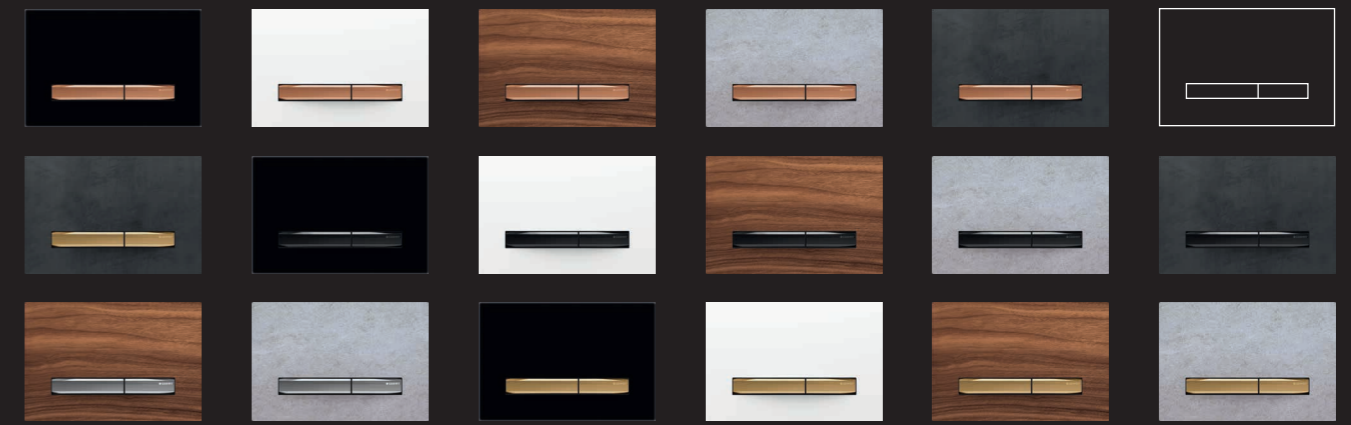

Bei der Auswahl der Designoptionen im Bad geht es oft um Nuancen, die perfekt aufeinander abgestimmt sein sollen. Mit ihren neuen, angesagten Metallfarben und trendigen Oberflächen bieten die Geberit Betätigungsplatten die perfekte Ergänzung für so gut wie jeden Einrichtungsstil.

TREND-DESIGN IN PERFEKTION

SIGMA21

SIGMA50