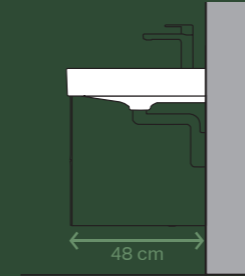

eckiges Design

* Standardmäßig in weiß glänzend.

HORIZONTALER ABLAUF

Standardausladung, 48 cm

Klassischer Waschtisch

Breite 50 cm, 60 cm, 75 cm, 90 cm, 105 cm, 120 cm
Breite 90 cm auch mit seitlicher Ablage rechts oder links erhältlich
Variante mit oder ohne Hahnloch erhältlich

Möbelwaschtisch

Breite 60 cm, 75 cm, 90 cm, 105 cm, 120 cm
Breite 90 cm auch mit seitlicher Ablage rechts oder links erhältlich
Variante mit oder ohne Hahnloch erhältlich

Aufsatzwaschtisch

Breite 50 cm x **Tiefe** 41 cm
Variante mit oder ohne Hahnloch erhältlich

Aufsatzwaschtisch Schalenform

Breite 50 cm x **Tiefe** 42,5 cm
Variante mit oder ohne Hahnloch erhältlich

VERTIKALER ABLAUF

Standardausladung, 48 cm

Klassischer Waschtisch

Breite 50 cm, 60 cm, 75 cm, 90 cm, 105 cm, 120 cm
Variante mit oder ohne Hahnloch erhältlich