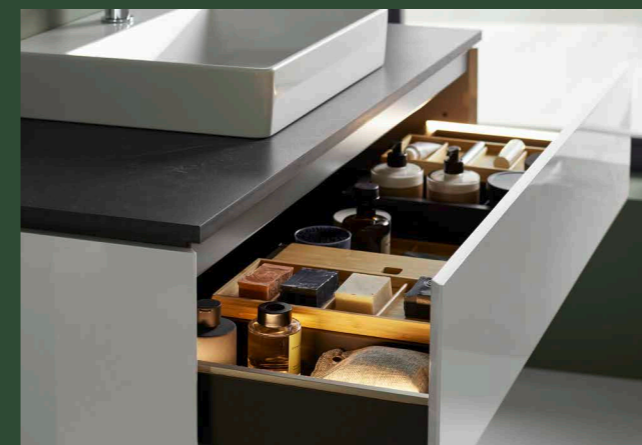

WASCHTISCHUNTERSCHRÄNKE

Breite 60 cm, 75 cm, 90 cm, 105 cm, 120 cm, 135 cm

HOCHSCHRÄNKE, SEITENSCHRÄNKE, SEITENELEMENTE

WASCHTISCHPLATTEN

Breite 60 cm, 75 cm, 90 cm, 105 cm, 120 cm, 135 cm

Breite 120 cm

ABDECKUNG FÜR SEITENSCHRANK UND SEITENELEMENT