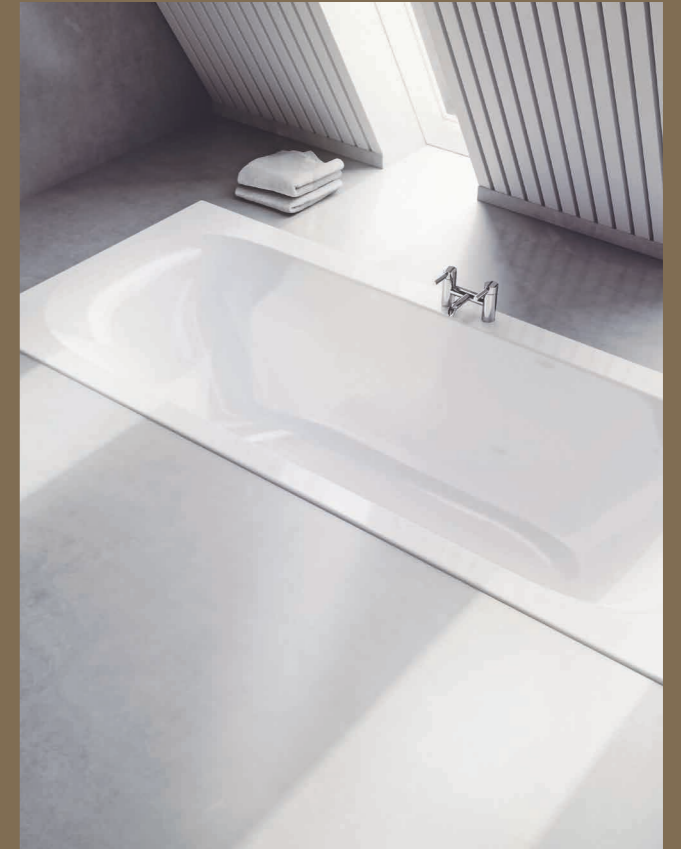

Warme Oberfläche

Haltbarer, beständiger Werkstoff

Leichte Reparatur bei Kratzern

Schall- und Wärmedämmung

Zur Keramik passende Farbe

Reinigungsfreundlich

Geringes Produktgewicht

STILVOLLES BADEVERGNÜGEN

Mit ihrem sanft-organischen Design verschaffen die Geberit Soana Badewannen ein entspannendes Badeerlebnis. Die glatte Oberfläche, die das Wasser länger warm hält, verstärkt das Wohlbefinden. Die Badewanne ist mit Ablaufventil in der Mitte oder am schmalen Ende erhältlich. Als ideale Ergänzung empfiehlt sich der Geberit PushControl Badewannenablauf, dessen schmale Ausführung auf den herausragenden Komfort der Badewanne abgestimmt ist.