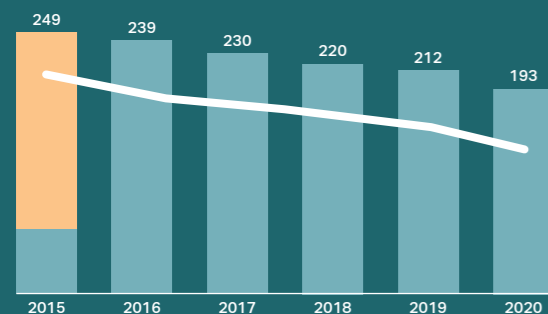

AUSGEWÄHLTE KENNZAHLEN

Die Geberit Nachhaltigkeitsstrategie beinhaltet klare Verantwortlichkeiten mit messbaren Zielen, abgeleiteten Maßnahmen und quantifizierbaren Kennzahlen für ein effektives Monitoring. Zwei Beispiele für diese Kennzahlen sind die Ökoeffizienz und die CO₂ Emissionen.

UMWELTBELASTUNG 2015 – 2020

Umweltbelastung, in Mio. UBP
Umweltbelastung aufgrund Akquisition Sanitec, in Mio. UBP
Umweltbelastung relativ zu Nettoumsatz (wb) in % (Index: 2015 = 100)

Bemerkung: Die Umweltbelastung wird in in Umweltbelastungspunkten entsprechend der Schweizer Methode der ökologischen Knappheit (Version 2013) gemessen.

35

PROZENT
Seit der Integration der energieintensiven Keramikproduktion im Jahr 2015 wurde die relative Umweltbelastung um 35 % reduziert.

5

PROZENT
Das Ziel, die Ökoeffizienz jährlich um 5 % zu verbessern, wurde übertroffen.

RELATIVE UMWELTBELASTUNG – ÖKOEFFIZIENZ

Geberit misst den ökologischen Fußabdruck seit über 25 Jahren konsequent im Rahmen einer umfassenden Betriebsökobilanz und orientiert die Ziele daran. Dies ist einzigartig in der Sanitärindustrie.