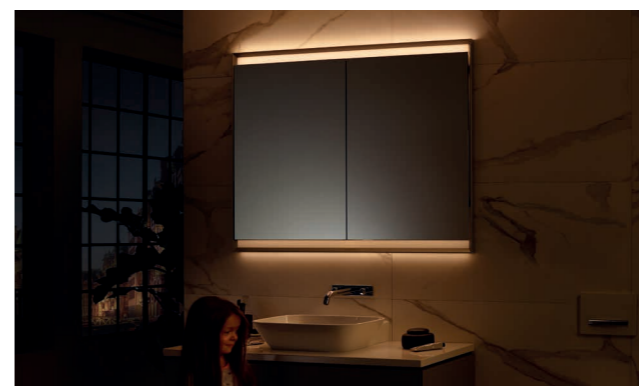

Blendfreies Licht

WENN DESIGN UND FUNKTION EINS WERDEN

LICHTBLICKE MIT MEHRWERT

Geberit ONE Spiegelschränke mit ComfortLight sorgen für Lichtsituationen, die perfekt zum Tagesablauf der Badnutzer passen: hell, klar und belebend zum Start in den Tag, sanft und schmeichelnd vor dem Zubettgehen, dezent und beruhigend als Orientierungslicht in der Nacht. Die einfache Bedienung macht es kinderleicht, das ideale Licht für den persönlichen Biorhythmus zu finden.

Das integrierte Lichtkonzept ist ein Highlight der Geberit ONE Spiegelschränke. Vier verschiedene, harmonisch abgestimmte Lichtquellen erzeugen ein authentisches Spiegelbild ohne störende Schatten. Vorbild für die umfangreiche Entwicklungsarbeit des Geberit Teams ist das natürliche Licht – vom klaren, belebenden Morgenlicht über die helle Mittagssonne bis zum beruhigenden Sonnenuntergang oder stimmungsvollen Kerzenschein. Die Beleuchtung ist stufenlos dimmbar, die Steuerung lässt sich intuitiv bedienen. Helleres Licht wird automatisch kühler, dunklere Beleuchtung erhält eine wärmere Lichtfarbe. Somit passen sich die Helligkeit und Lichtstimmung an die Bedürfnisse des Badnutzers und an seinen natürlichen Biorhythmus an. Das Lichtkonzept ist ein typisches Beispiel für den Anspruch von Geberit: Design und Funktion perfekt zu verbinden.