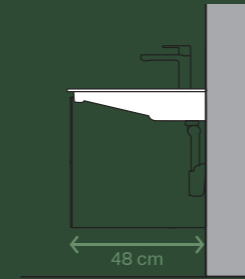

eckiges Design

* Standardmäßig in weiß glänzend.

HORIZONTALER ABLAUF

Standardausladung, 48 cm

Klassischer Waschtisch

Breite 50 cm, 60 cm, 75 cm, 90 cm, 105 cm, 120 cm
Breite 90 cm auch mit seitlicher Ablage rechts oder links erhältlich
Variante mit oder ohne Hahnloch erhältlich