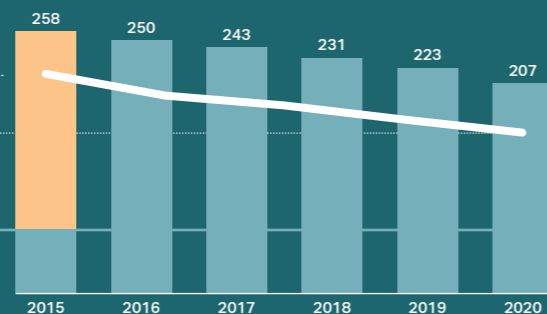

CO₂-EMISSIONEN 2015 – 2020

CO₂-Emissionen, in Tausend Tonnen
CO₂-Emissionen aufgrund Akquisition Sanitec, in Tausend Tonnen
CO₂-Emissionen im Verhältnis zum Nettoumsatz (wb) in % (Index: 2015 = 100)

-33

PROZENT

CO₂-EMISSIONEN

Mit der CO₂-Strategie, deren Weichen bereits 2007 gestellt wurden, setzt sich das Unternehmen ambitionierte Ziele und trägt aktiv zum Klimaschutz bei. Geberit fokussiert dabei auf konkrete technische Energiespar- und Effizienzmaßnahmen und den gezielten Zukauf von nachhaltigen Energieträgern.

MIT ECODESIGN MEHRWERT SCHAFFEN

Seit 2007 gilt bei Geberit: Jedes neue Produkt soll ökologisch besser als sein Vorgänger sein, um natürliche Ressourcen zu schonen.

Die Illustration veranschaulicht das Ecodesign-Prinzip am Beispiel einer typischen Geberit Produktgruppe, eines WC-Systems. Das WC iCon Rimfree® mit dem neuen Spülwasserverteiler aus 69 % recyceltem ABS-Kunststoff ist installiert am Duofix-Installationsrahmen. Im Unterputz-Spülkasten Sigma sorgt das neue Spülventil 212 für eine Reduktion des Wasserverbrauchs. Ausgelöst wird die Spülung durch die recycelbare Betätigungsplatte Sigma30, die in einem Rahmen aus 100 % recyceltem ABS-Kunststoff befestigt ist. Alle Produkte zeichnen sich durch Langlebigkeit aus; sie können auch nach vielen Gebrauchsjahren repariert werden.