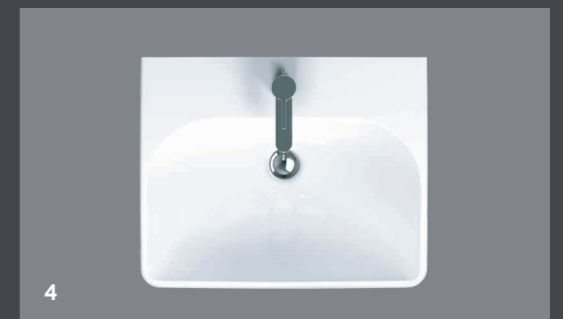

GEBERIT SMYLE WASCHTISCHE

BESTECHEND DURCH OPTISCHE LEICHTIGKEIT

Filigrane Linienführungen, harmonische Formen und schmale Ränder zeichnen die Waschtische der Komplettbadserie Geberit Smyle aus. Sie stehen in spannendem Kontrast zum funktionalen Design der Innenschale und den großzügigen Ablageflächen an der Rückseite der Waschbecken. Die Griffleisten der Waschtischunterschranke nehmen die Form der Waschtische auf und unterstreichen das harmonische Erscheinungsbild. Geberit Smyle ist in vielen Größen und unterschiedlichen Breiten, als Handwaschbecken sowie mit und ohne Hahnloch erhältlich. Damit bieten sich vielfältige Lösungen für alle Anforderungen im modernen Badezimmer.